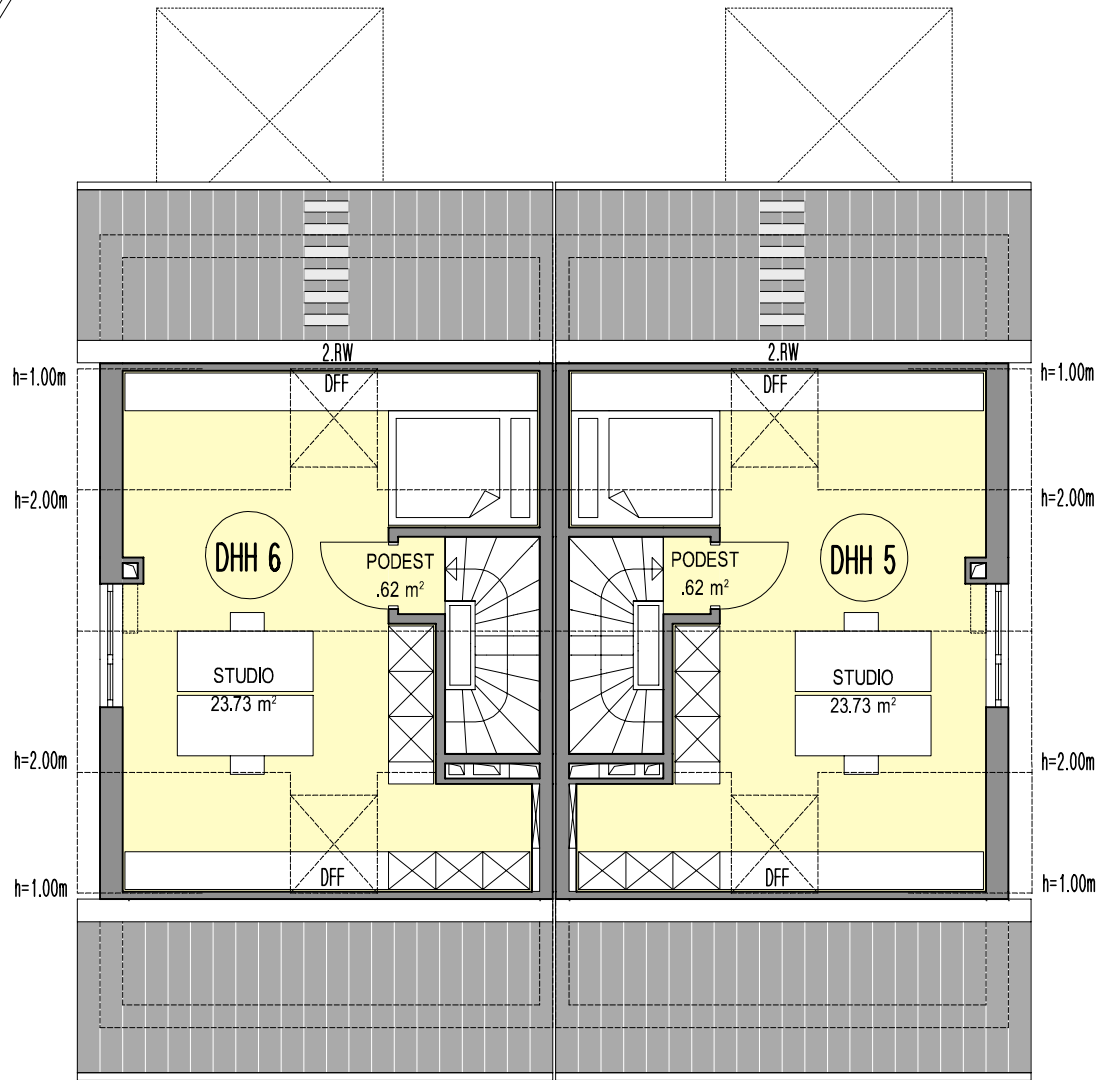

NEUBAU DOPPELHAUS 5 + 6 IN GROSSASPACH, STEGMÜHLENWEG

M 1:100      5.00 M

UNTERGESCHOSS

NEUBAU DOPPELHAUS 5 + 6 IN GROSSASPACH, STEGMÜHLENWEG

NEUBAU DOPPELHAUS 5 + 6 IN GROSSASPACH, STEGMÜHLENWEG

FLACHDACH BEGRÜNT

FLACHDACH BEGRÜNT

M 1:100 5.00 M

OBERGESCHOSS

NEUBAU DOPPELHAUS 5 + 6 IN GROSSASPACH, STEGMÜHLENWEG

M 1:100 5.00 M

DACHGESCHOSS

NEUBAU DOPPELHAUS 5 + 6 IN GROSSASPACH, STEGMÜHLENWEG