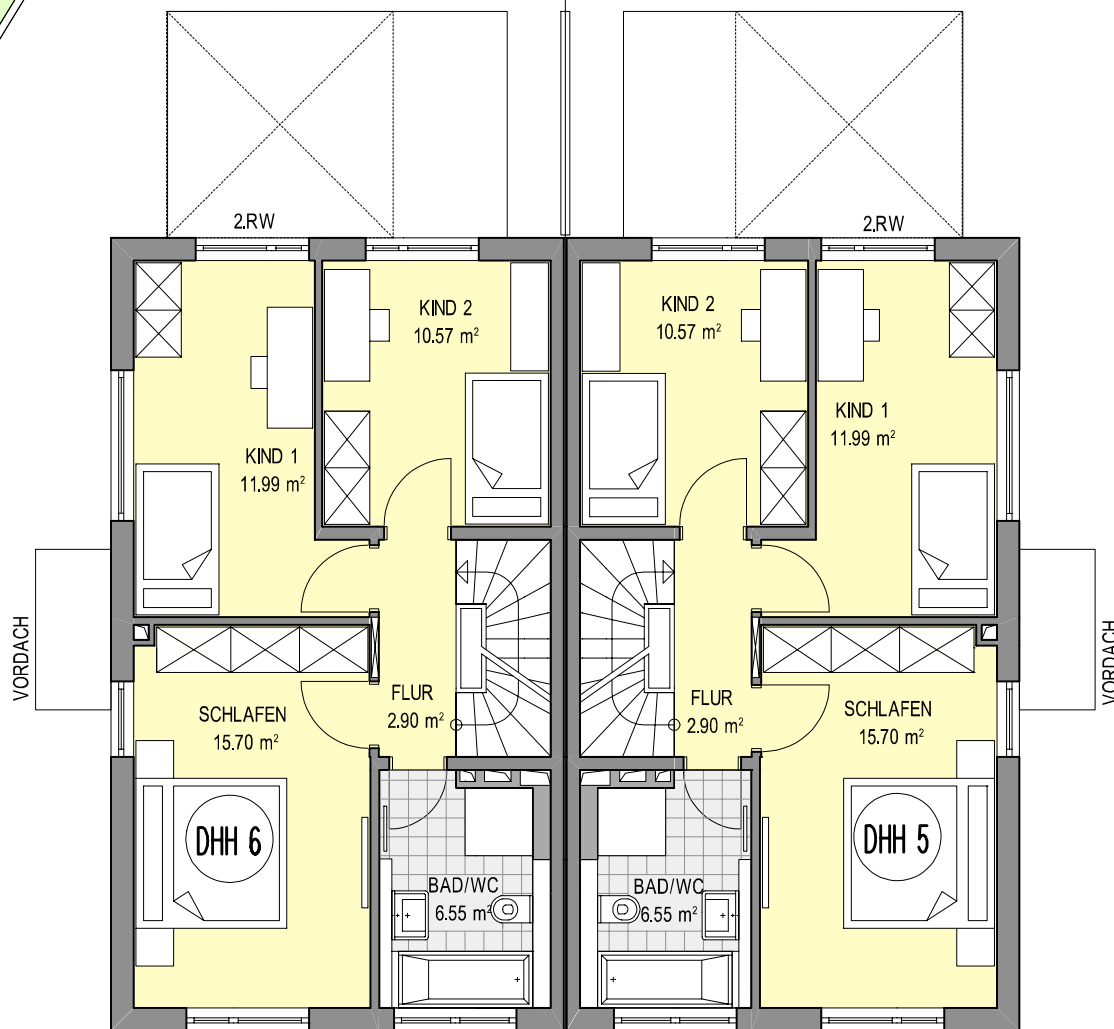

NEUBAU DOPPELHAUS 5 + 6 IN GROSSASPACH, STEGMÜHLENWEG

M 1:100      5.00 M

UNTERGESCHOSS

NEUBAU DOPPELHAUS 5 + 6 IN GROSSASPACH, STEGMÜHLENWEG

NEUBAU DOPPELHAUS 5 + 6 IN GROSSASPACH, STEGMÜHLENWEG

FLACHDACH BEGRÜNT

FLACHDACH BEGRÜNT

M 1:100 5.00 M

OBERGESCHOSS

NEUBAU DOPPELHAUS 5 + 6 IN GROSSASPACH, STEGMÜHLENWEG

M 1:100 5.00 M

DACHGESCHOSS

NEUBAU DOPPELHAUS 5 + 6 IN GROSSASPACH, STEGMÜHLENWEG