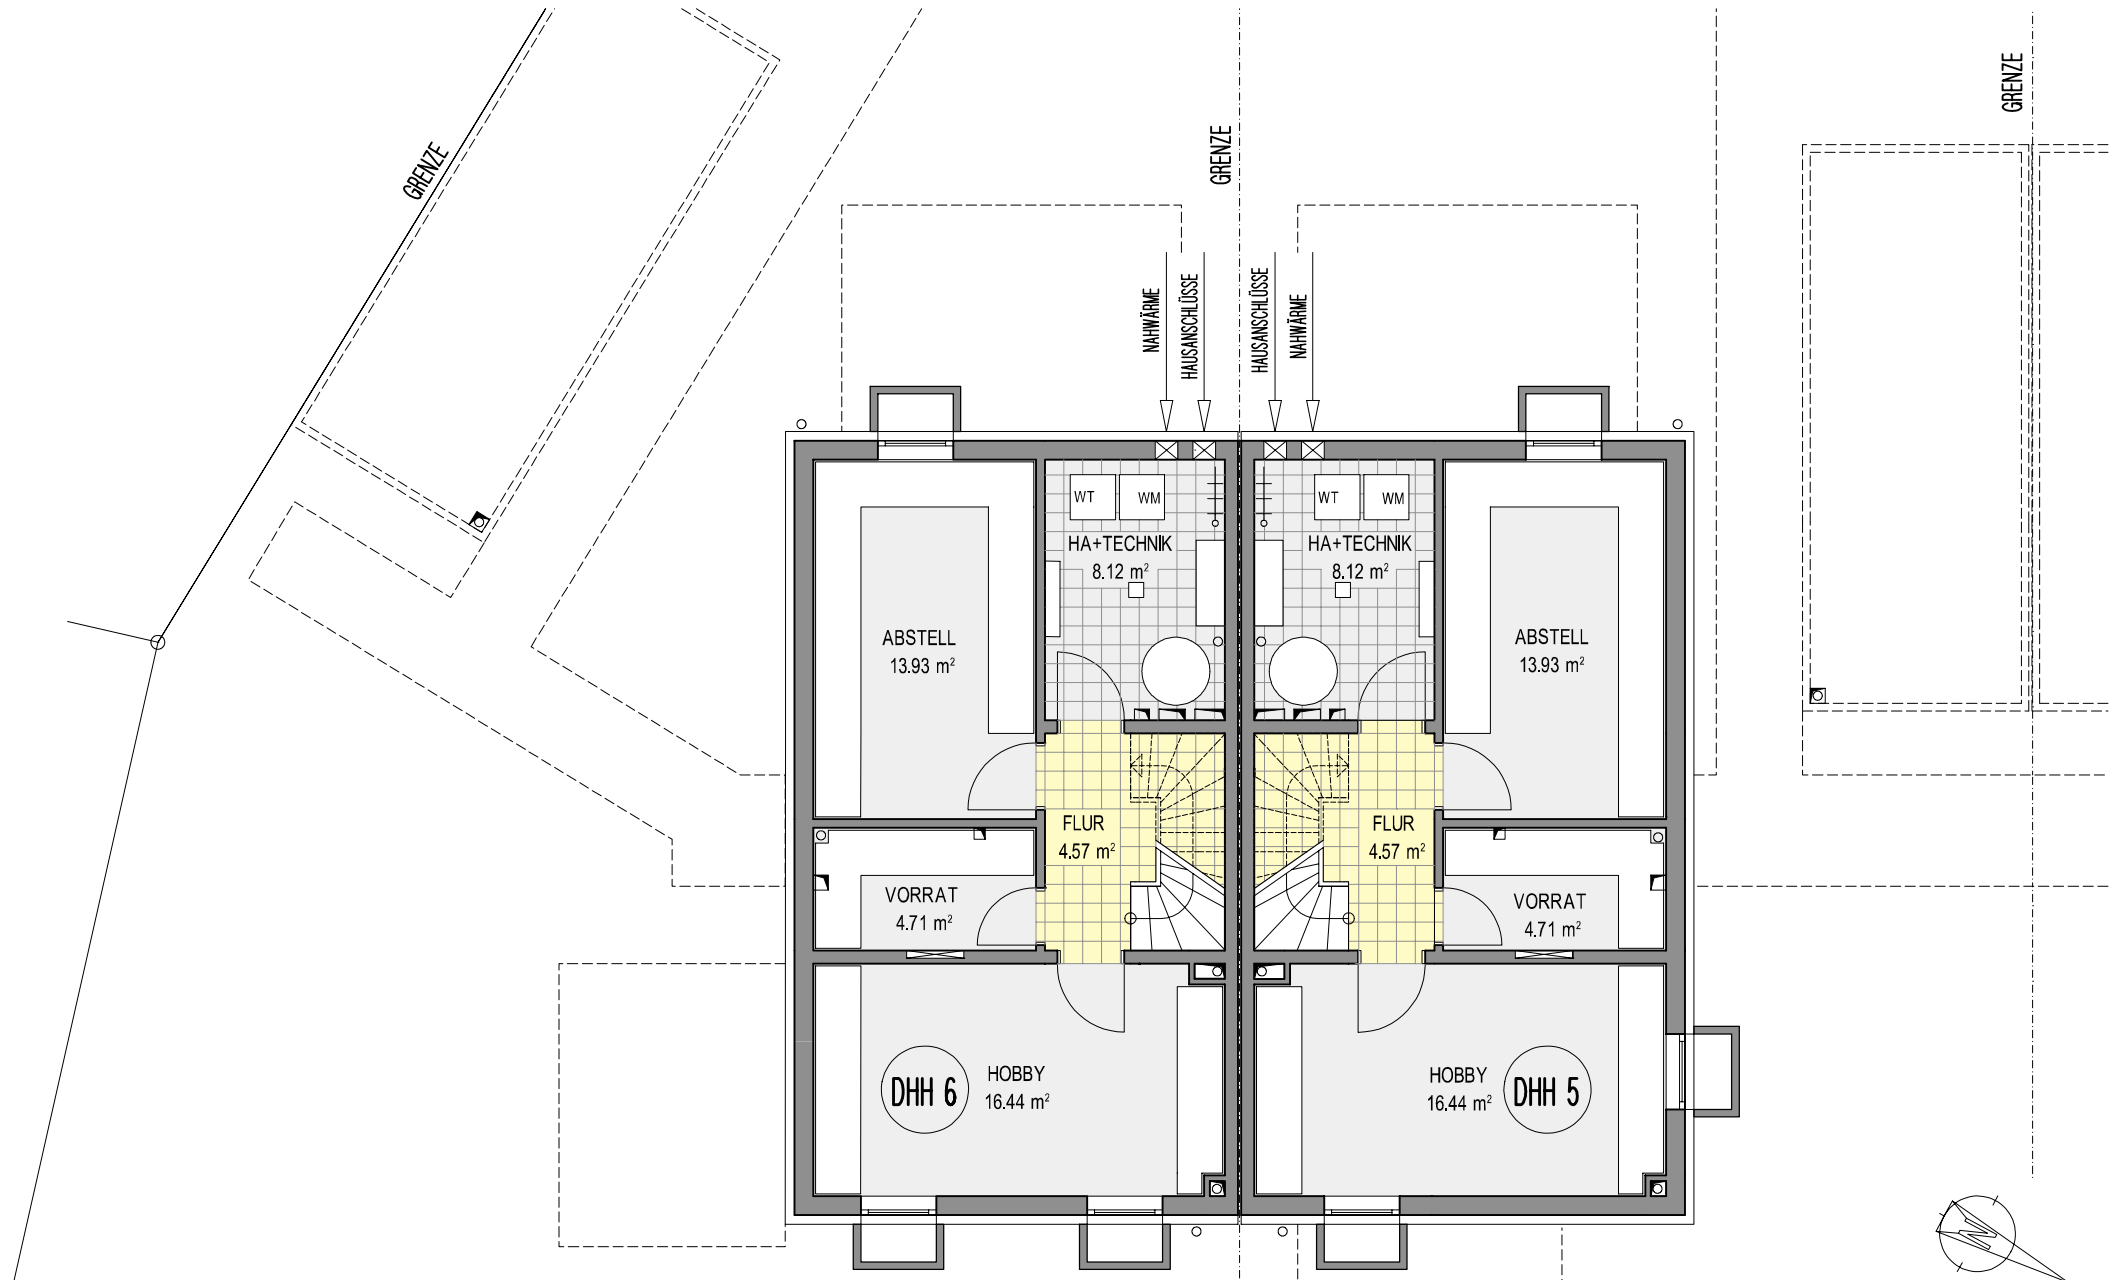

NEUBAU DOPPELHAUS 5 + 6 IN GROSSASPACH, STEGMÜHLENWEG

M 1:100      5.00 M

UNTERGESCHOSS

NEUBAU DOPPELHAUS 5 + 6 IN GROSSASPACH, STEGMÜHLENWEG

NEUBAU DOPPELHAUS 5 + 6 IN GROSSASPACH, STEGMÜHLENWEG

FLACHDACH BEGRÜNT

FLACHDACH BEGRÜNT

M 1:100 5.00 M

OBERGESCHOSS

NEUBAU DOPPELHAUS 5 + 6 IN GROSSASPACH, STEGMÜHLENWEG

M 1:100 5.00 M

DACHGESCHOSS

NEUBAU DOPPELHAUS 5 + 6 IN GROSSASPACH, STEGMÜHLENWEG