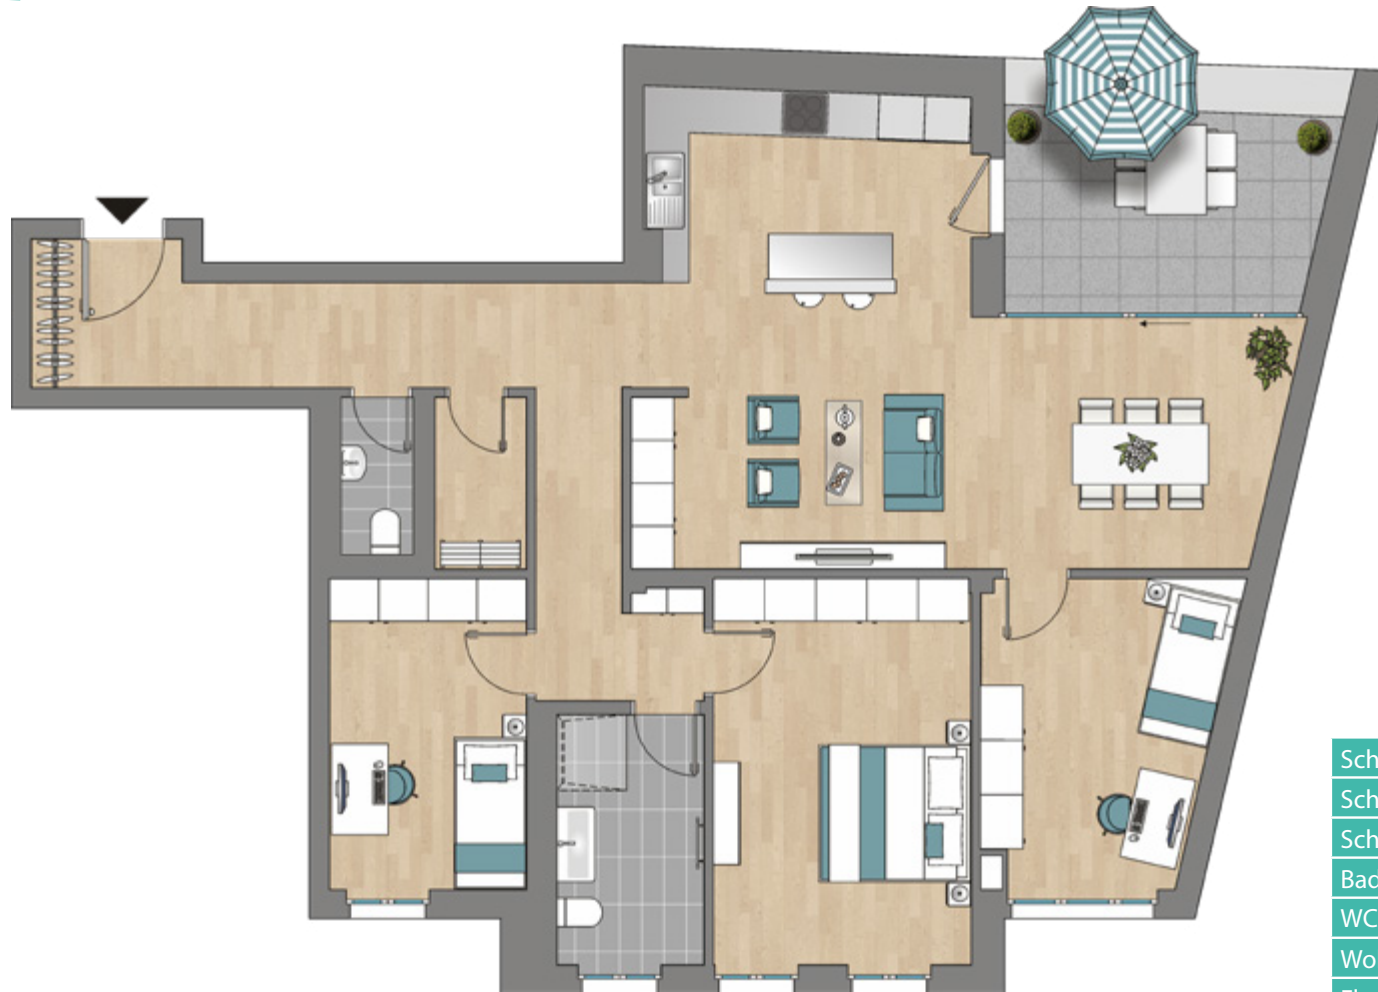

Haus A+B | 1. Obergeschoss | Wohnung 1.1 | 4 Zimmer | 116,20 m²

Schlafen I	17,33	m ²
Schlafen II	10,55	m ²
Schlafen III	12,26	m ²
Bad I	6,43	m ²
WC / Dusche	1,97	m ²
Wohnen / Essen / Kochen	41,48	m ²
Flur	18,16	m ²
Loggia 50%	10,93	m ²
Wohnfläche	116,20	m²

Haus A+B | 1. Obergeschoss | Wohnung 1.1 | 4 Zimmer | 116,20 m²