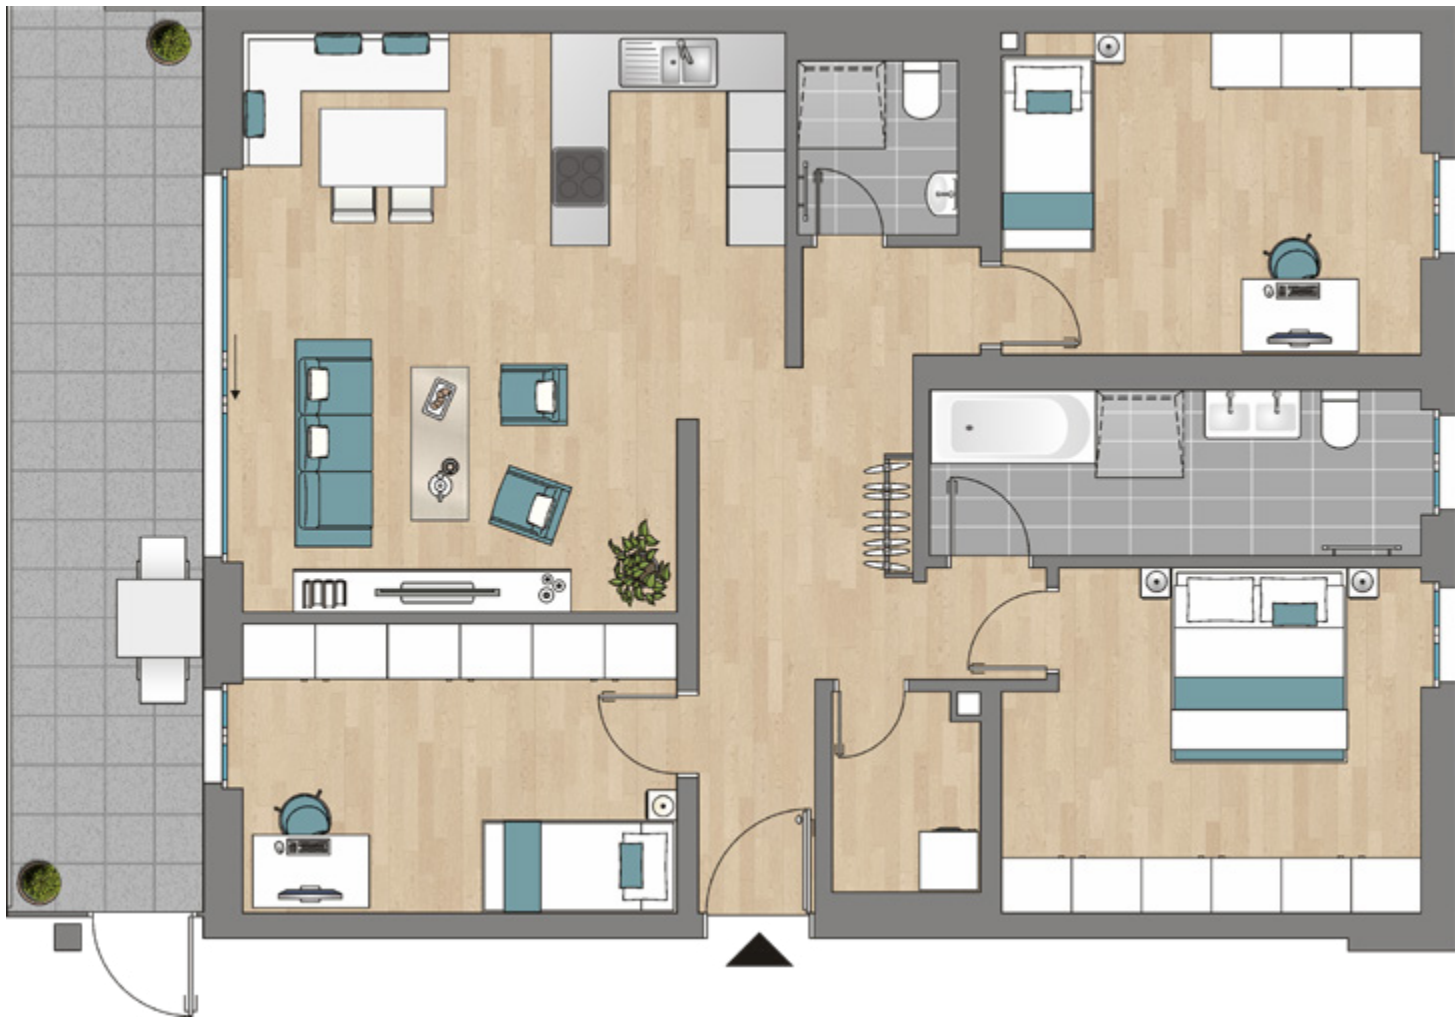

Haus E | 4. Obergeschoss | Wohnung 4.1 | 4 Zimmer | 110,02 m²

Schlafen I	14,57	m ²
Schlafen II	14,21	m ²
Schlafen III	13,33	m ²
Bad	8,54	m ²
Wohnen / Essen / Kochen	31,13	m ²
Flur	13,22	m ²
WC	2,91	m ²
Abstell	3,05	m ²
Balkon 50%	18,11	m ²
Wohnfläche	110,02	m²

Haus E | 4. Obergeschoss | Wohnung 4.1 | 4 Zimmer | 110,02 m²