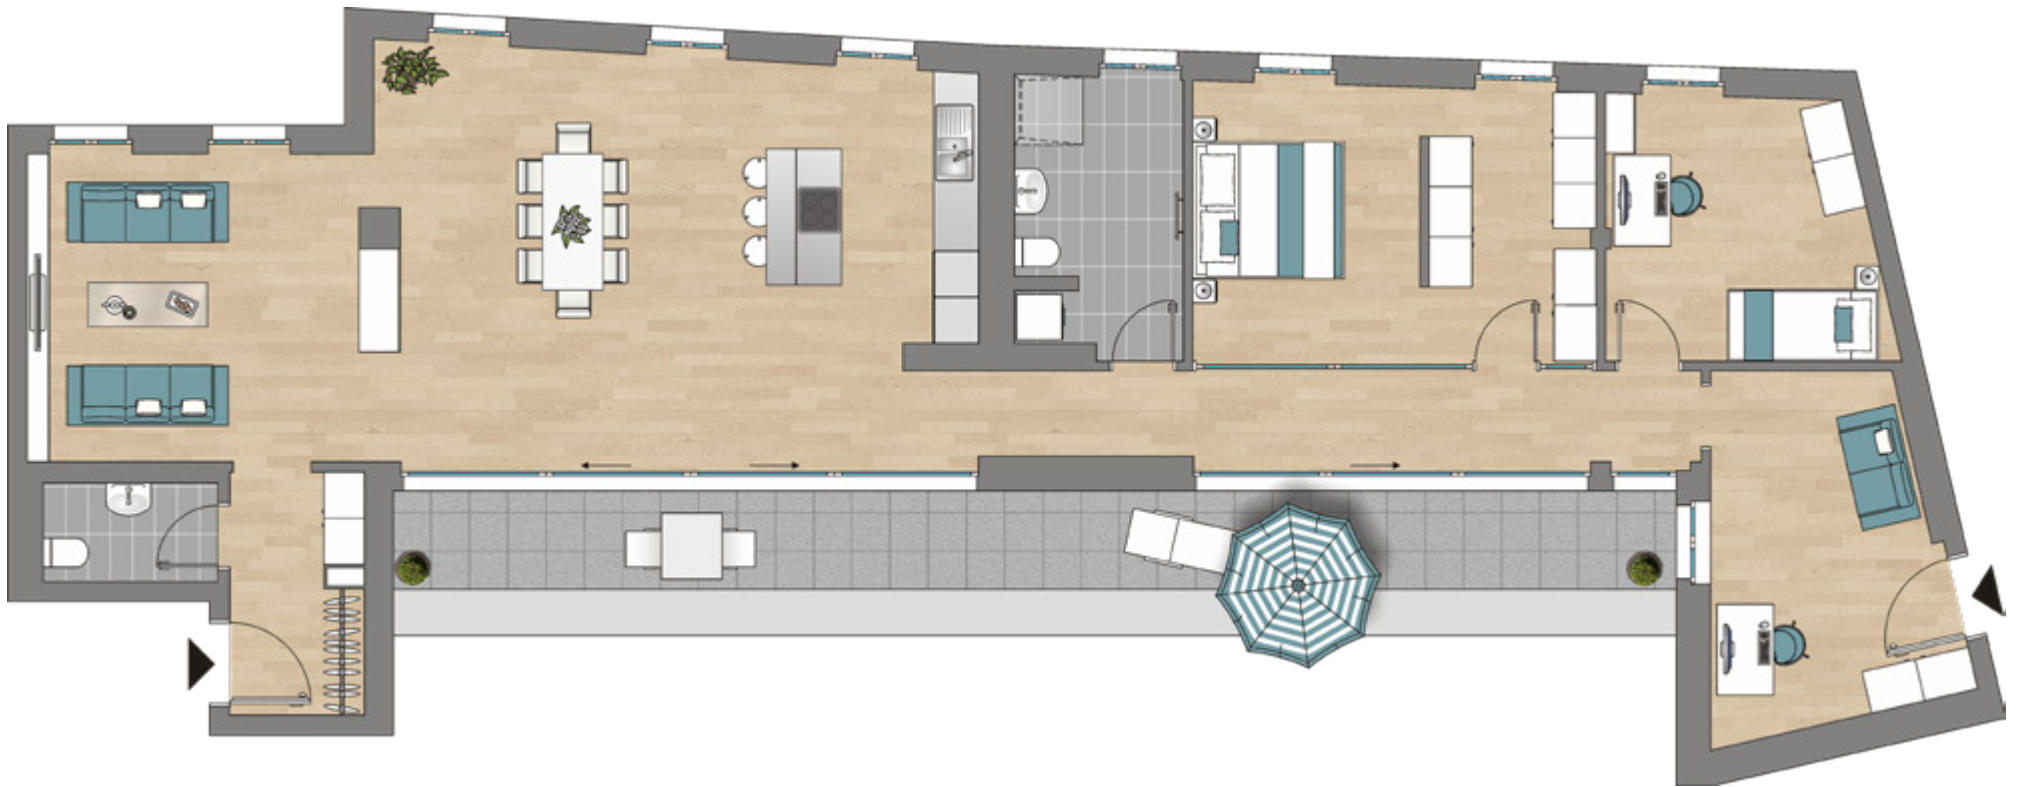

Haus H | 3. Obergeschoss | Loft/Penthaus 3.1 | 3-4 Zimmer | 144,53 m<sup>2</sup>

Wohnen / Essen / Kochen	60,59	m <sup>2</sup>
Bad	8,06	m <sup>2</sup>
WC	2,98	m <sup>2</sup>
Terrasse 50%	22,26	m <sup>2</sup>
Flur I	5,55	m <sup>2</sup>

Flur II	11,21	m <sup>2</sup>
Schlafen I	19,06	m <sup>2</sup>
Schlafen II	12,23	m <sup>2</sup>
Arbeiten	13,72	m <sup>2</sup>
Wohnfläche	144,53	m <sup>2</sup>

Haus H | 3. Obergeschoss | Loft/Penthaus 3.1 | 3-4 Zimmer | 144,53 m<sup>2</sup>