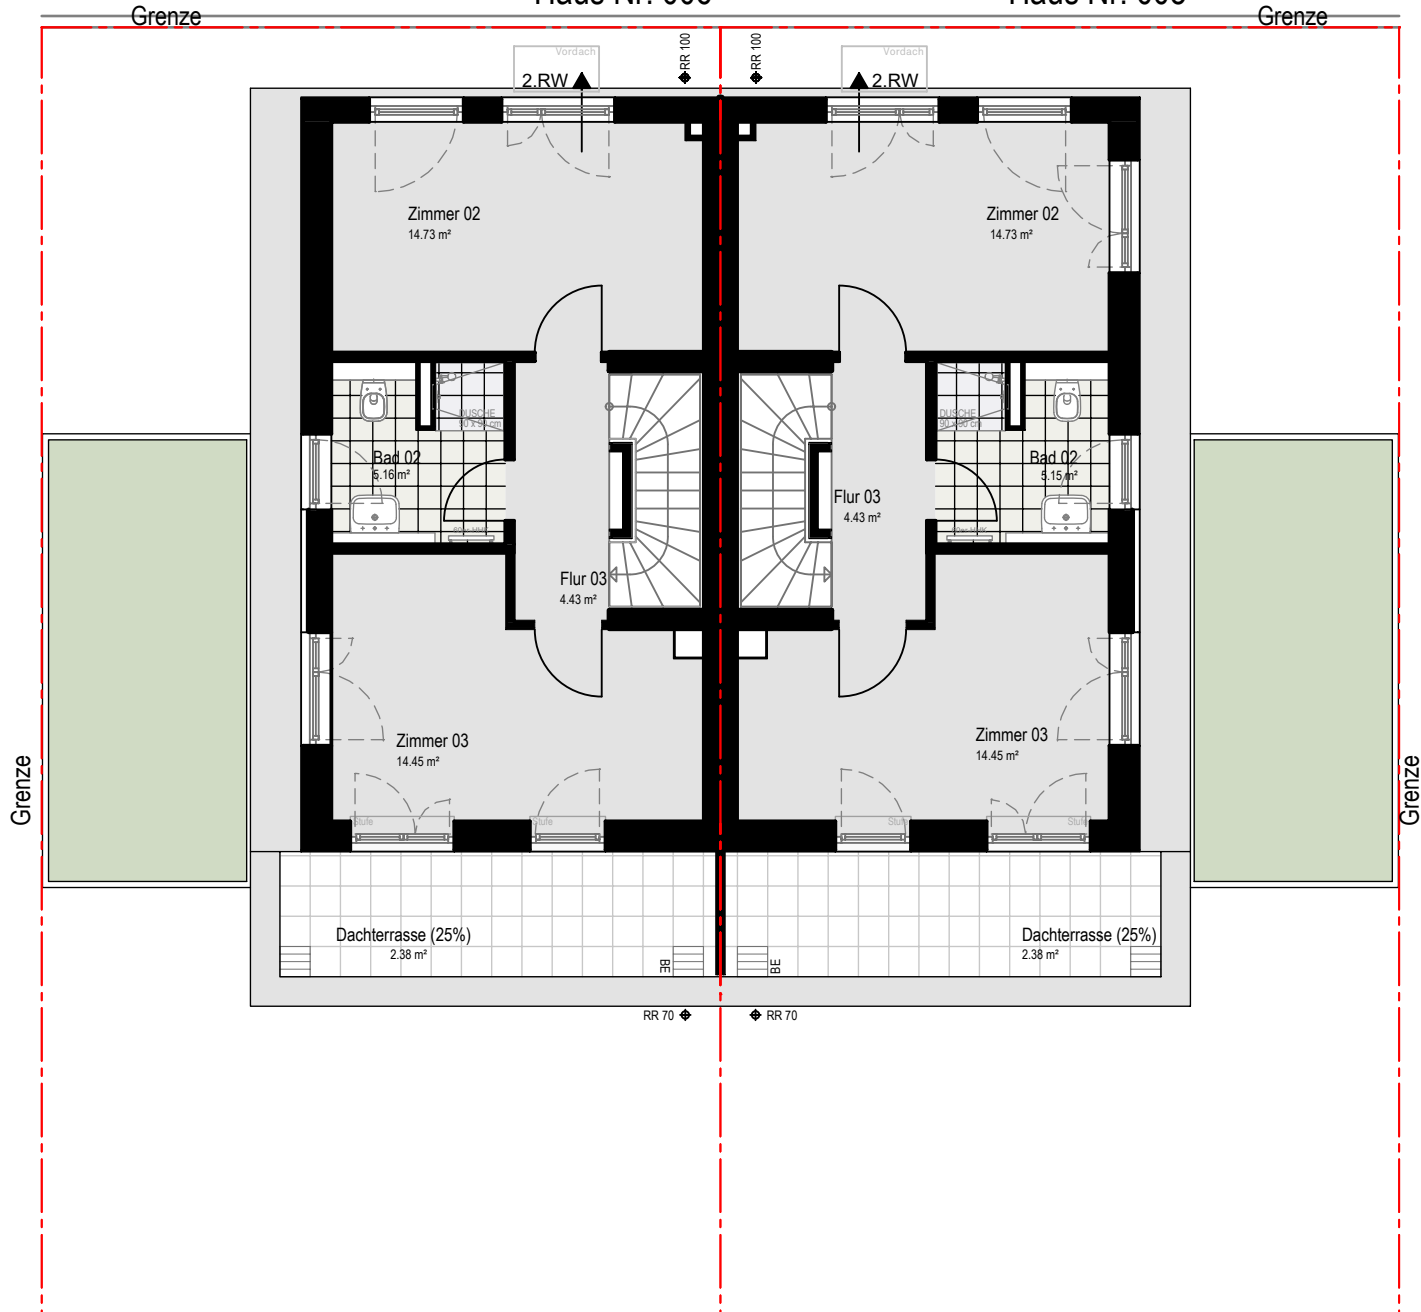

Haus Nr. 006

Haus Nr. 005

Wohnfläche	DG
Zimmer 02	14,73 m <sup>2</sup>
Zimmer 03	14,45 m <sup>2</sup>
Flur 03	4,43 m <sup>2</sup>
Bad 02	5,15 m <sup>2</sup>
Dachterrasse (25%)	2,38 m <sup>2</sup>
<b>Wohnfläche Gesamt</b>	<b>41,14 m<sup>2</sup></b>